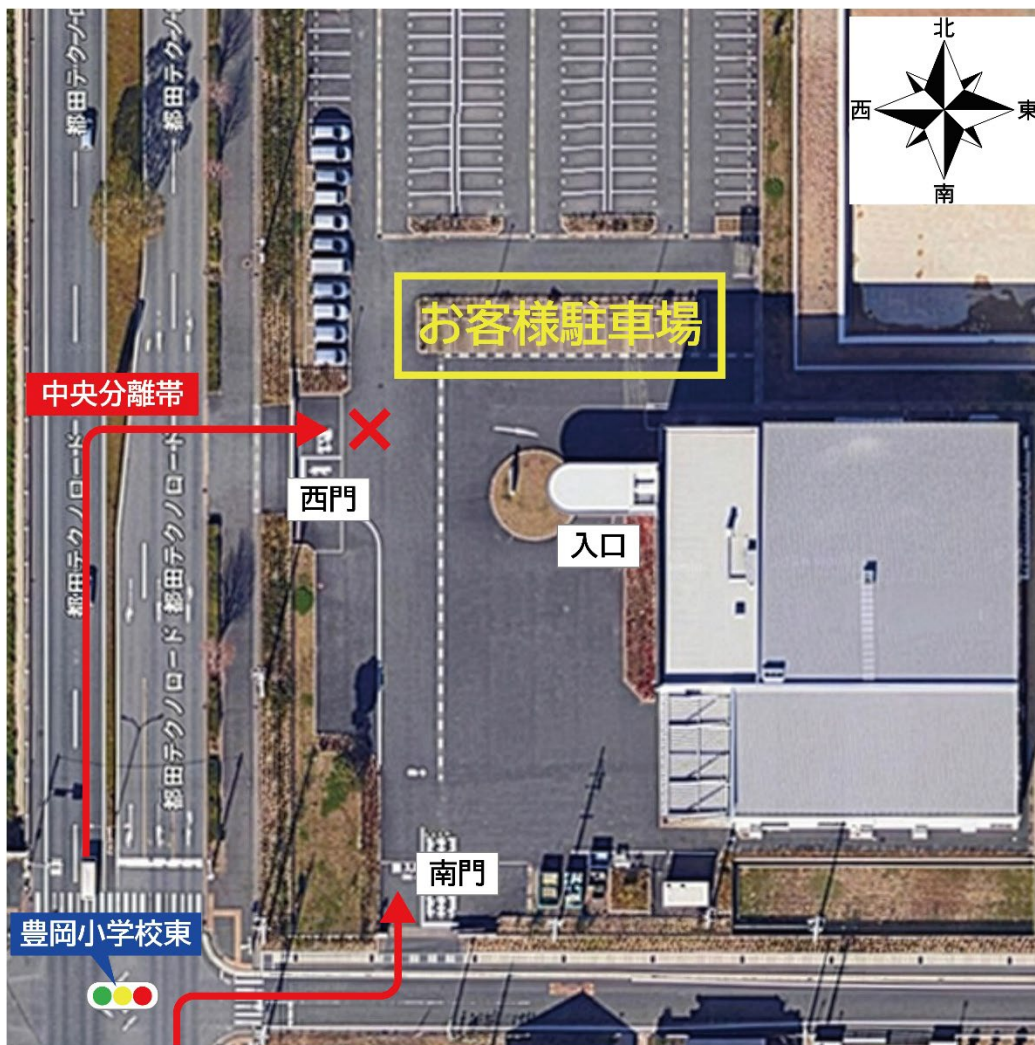

# ご来社時のご案内

ご来社の際は、お客様駐車場をご利用ください。

西門・南門のどちらからでもご入場いただけます。

ただし、都田テクノロードを浜松市街地方面からお越しの場合は、中央分離帯があるため直接入場できません。当社は「豊岡小学校東」交差点の角にございますので、同交差点を右折し、すぐ左手の南門よりお入りください。

また、カーナビの機種によっては新区名の「浜松市中央区」に対応していない場合があります。住所検索で表示されない場合は、旧区名の「浜松市北区豊岡町 58」で検索してください。

安全確保のため、構内では徐行運転(制限速度 20km/h)にご協力をお願いいたします。ご来社の際は、どうぞお気をつけてお越しください。

## 構内案内図

至 都田方面

至 浜松市街地方面

■住所

〒433-8103 静岡県浜松市中央区(旧:北区)豊岡町 58 Tel.053-430-6311

Google MAP